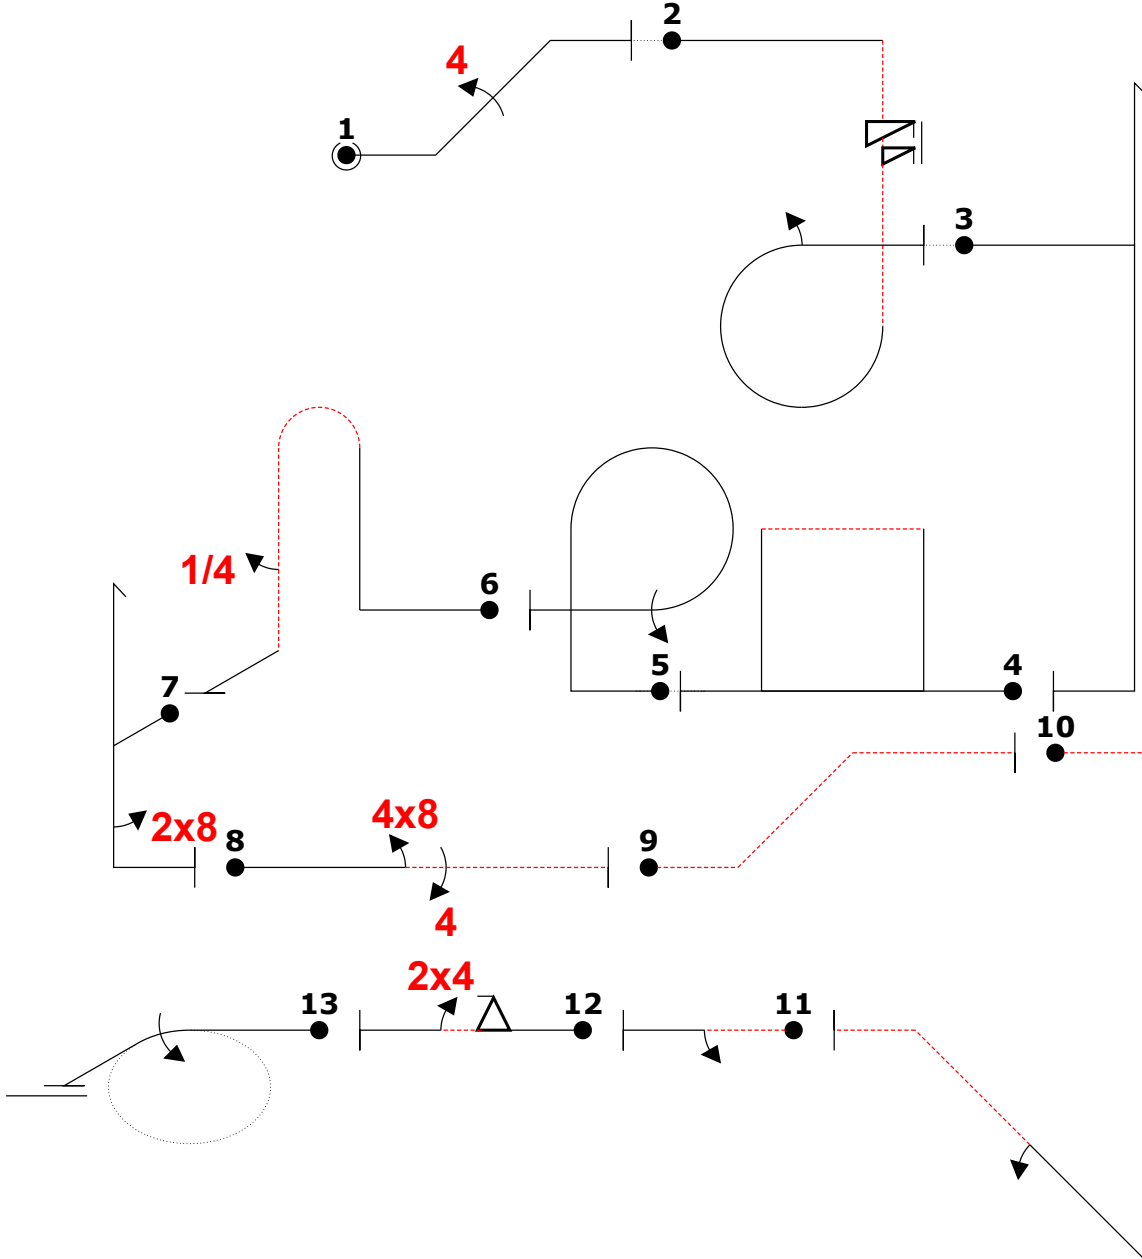

WIAC 2019

**E**

Form B

Pilot ID

CIVA Intermediate Programme2

Flight #

Power				
Fig	Aresti	K		
1	1.1.2.1	7	20	
	9.4.2.4	13		
2	8.6.4.3	13	20	
	9.11.1.6	3		
	9.1.3.2	4		
3	5.2.1.1	17	8	
4	7.4.3.1	14	14	
		14		
5	8.6.1.1	11	19	
		9.1.3.4		8
6	8.4.3.1	15	17	
		9.1.5.1		2
7	5.2.1.1	17	20	
		9.8.5.1		3
8	1.1.1.3	2	20	
	9.8.3.2	7		
	9.4.3.4	11		
9	1.1.2.2	8	8	
10	1.2.7.4	14	20	
		9.1.2.2		6
11	1.1.1.4	2	8	
		9.1.3.2		4
12	1.1.1.1	2	18	
		9.9.3.2		11
		9.4.3.2		5
13	2.1.3.1	14	14	
<b>Total K = 206</b>				

Pilot  
A/C